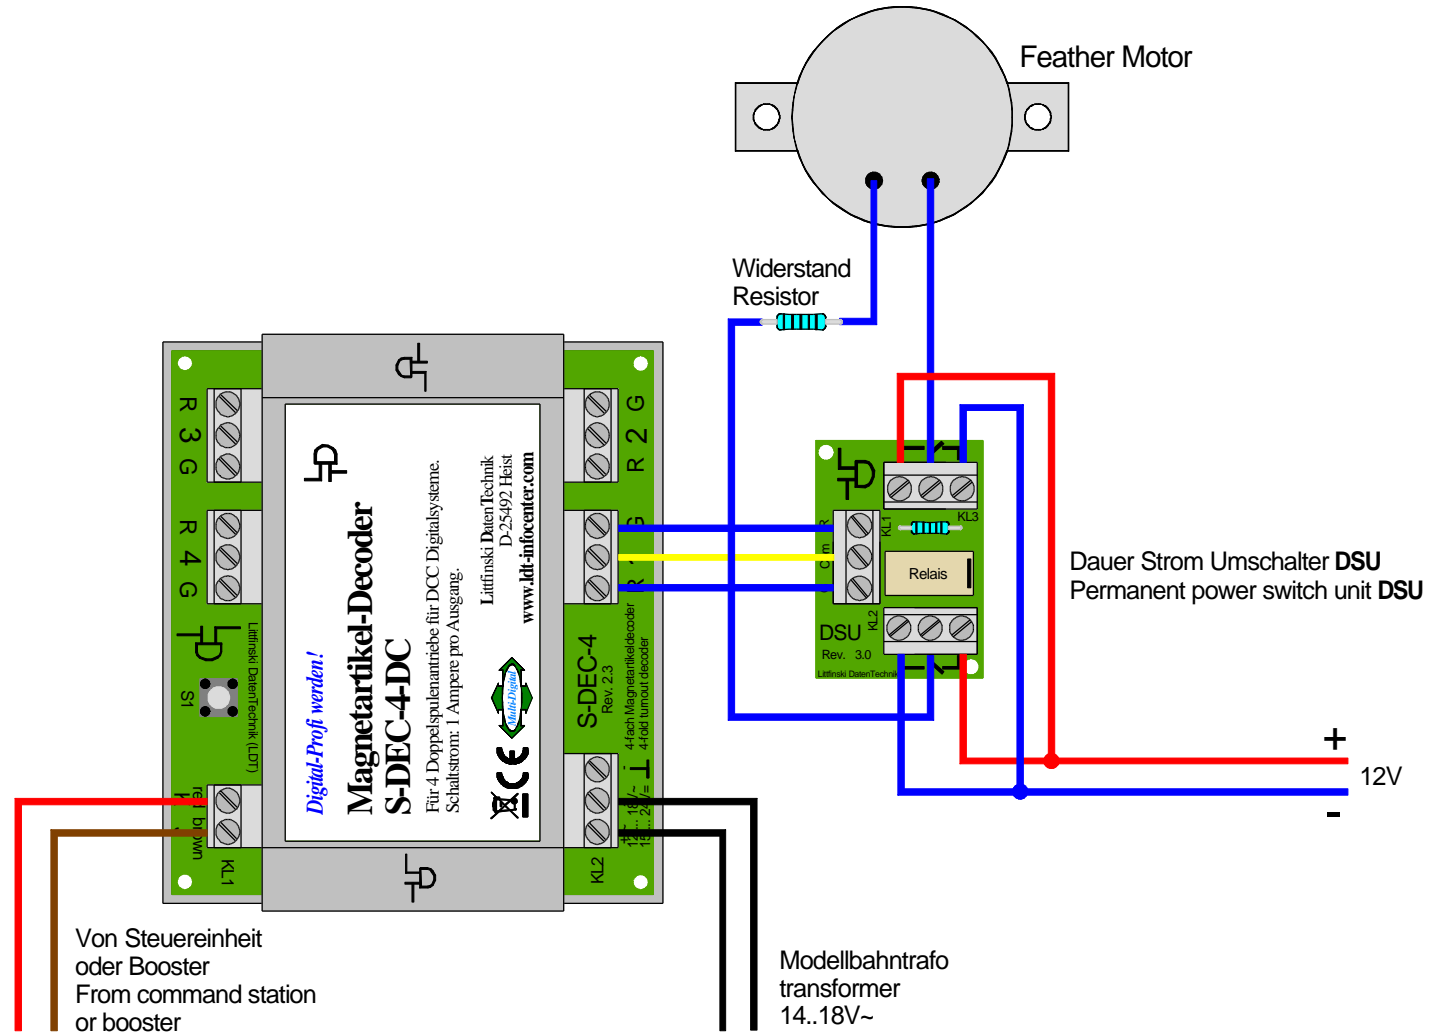

Feather Motorantrieb über DauerStromUmschalter (DSU) stellen

Feather motor drive controlled by permanent power switch unit (DSU)

Technische Änderungen und Irrtum vorbehalten.
Subject to technical changes and errors.
© 03/2014 by LDT