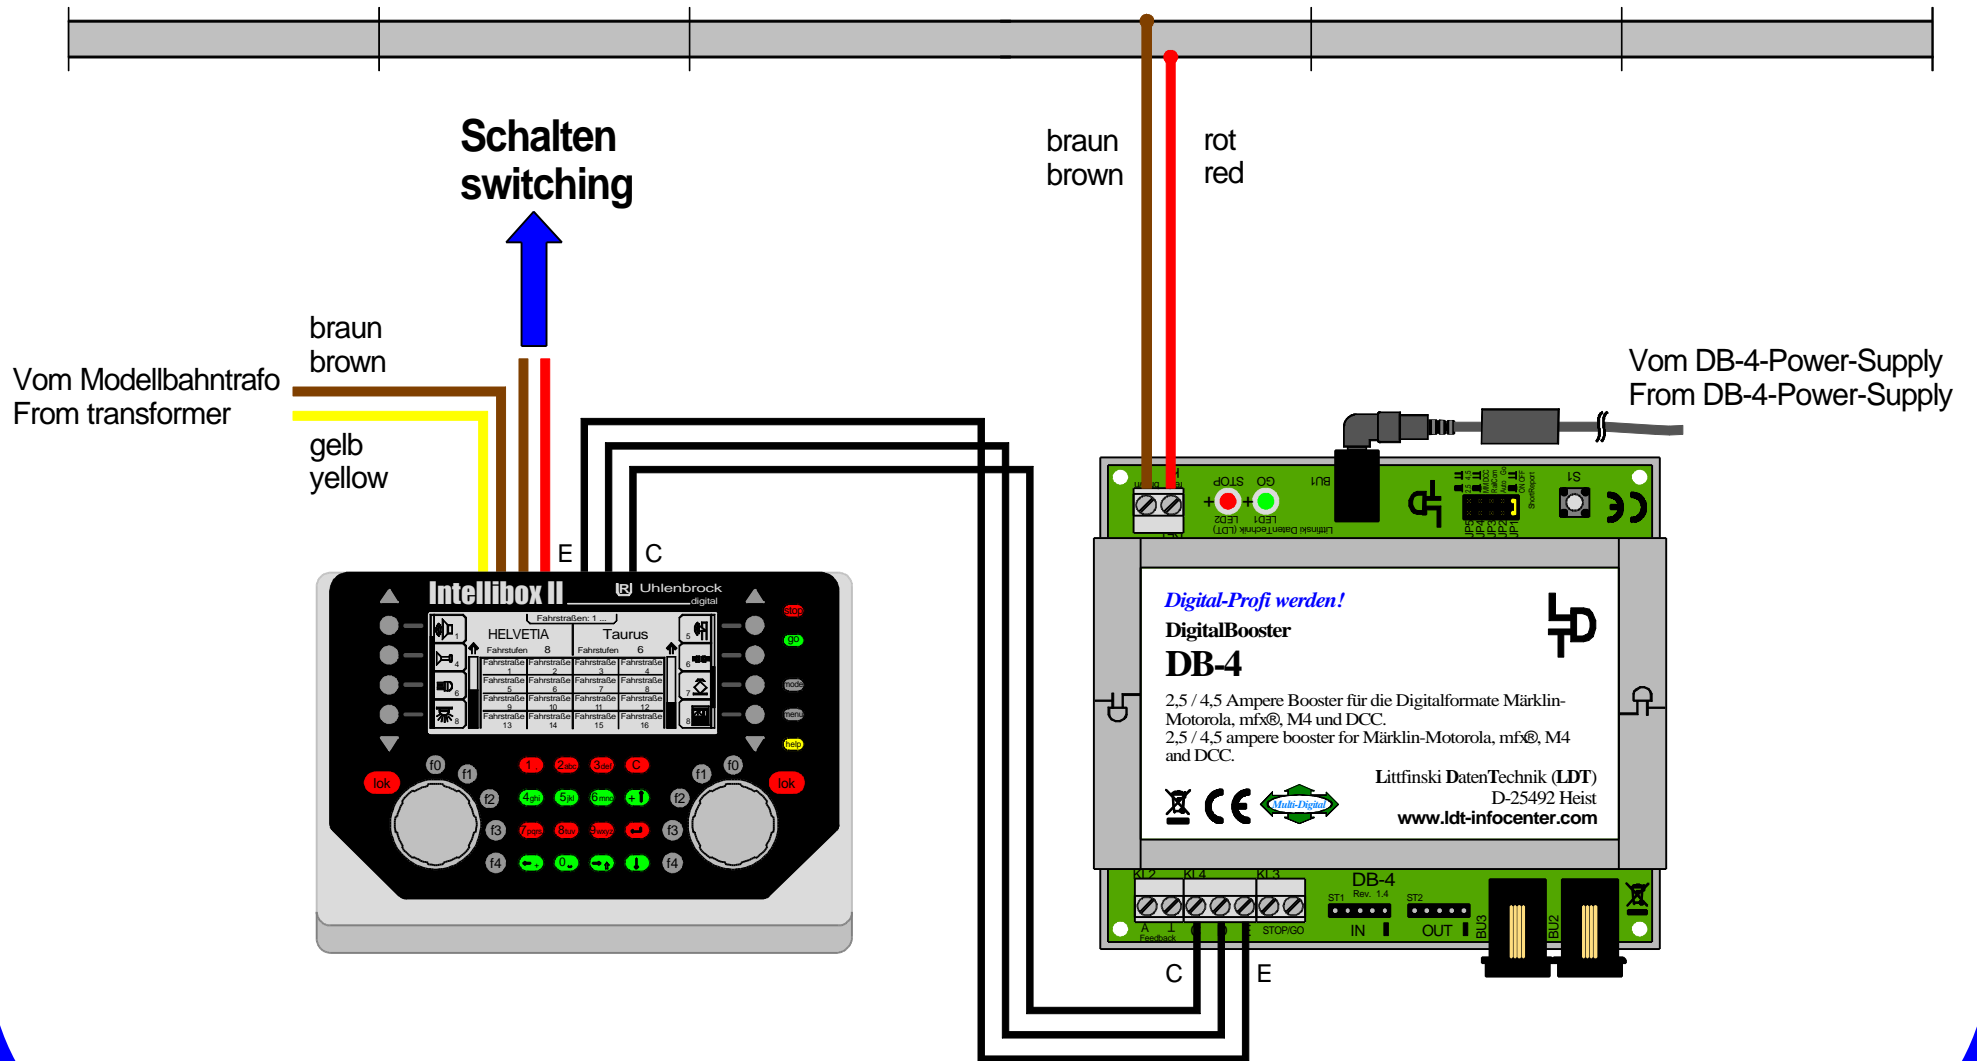

# Intellibox II (2-Leiter Gleis): DigitalBooster DB-4 über CDE-Boosterbus anschließen Intellibox II (2-rail conductor): Connecting the DigitalBooster DB-4 via CDE-booster bus

Technische Änderungen und Irrtum vorbehalten.  
 Subject to technical changes and errors.  
 © 06/2013 by LDT