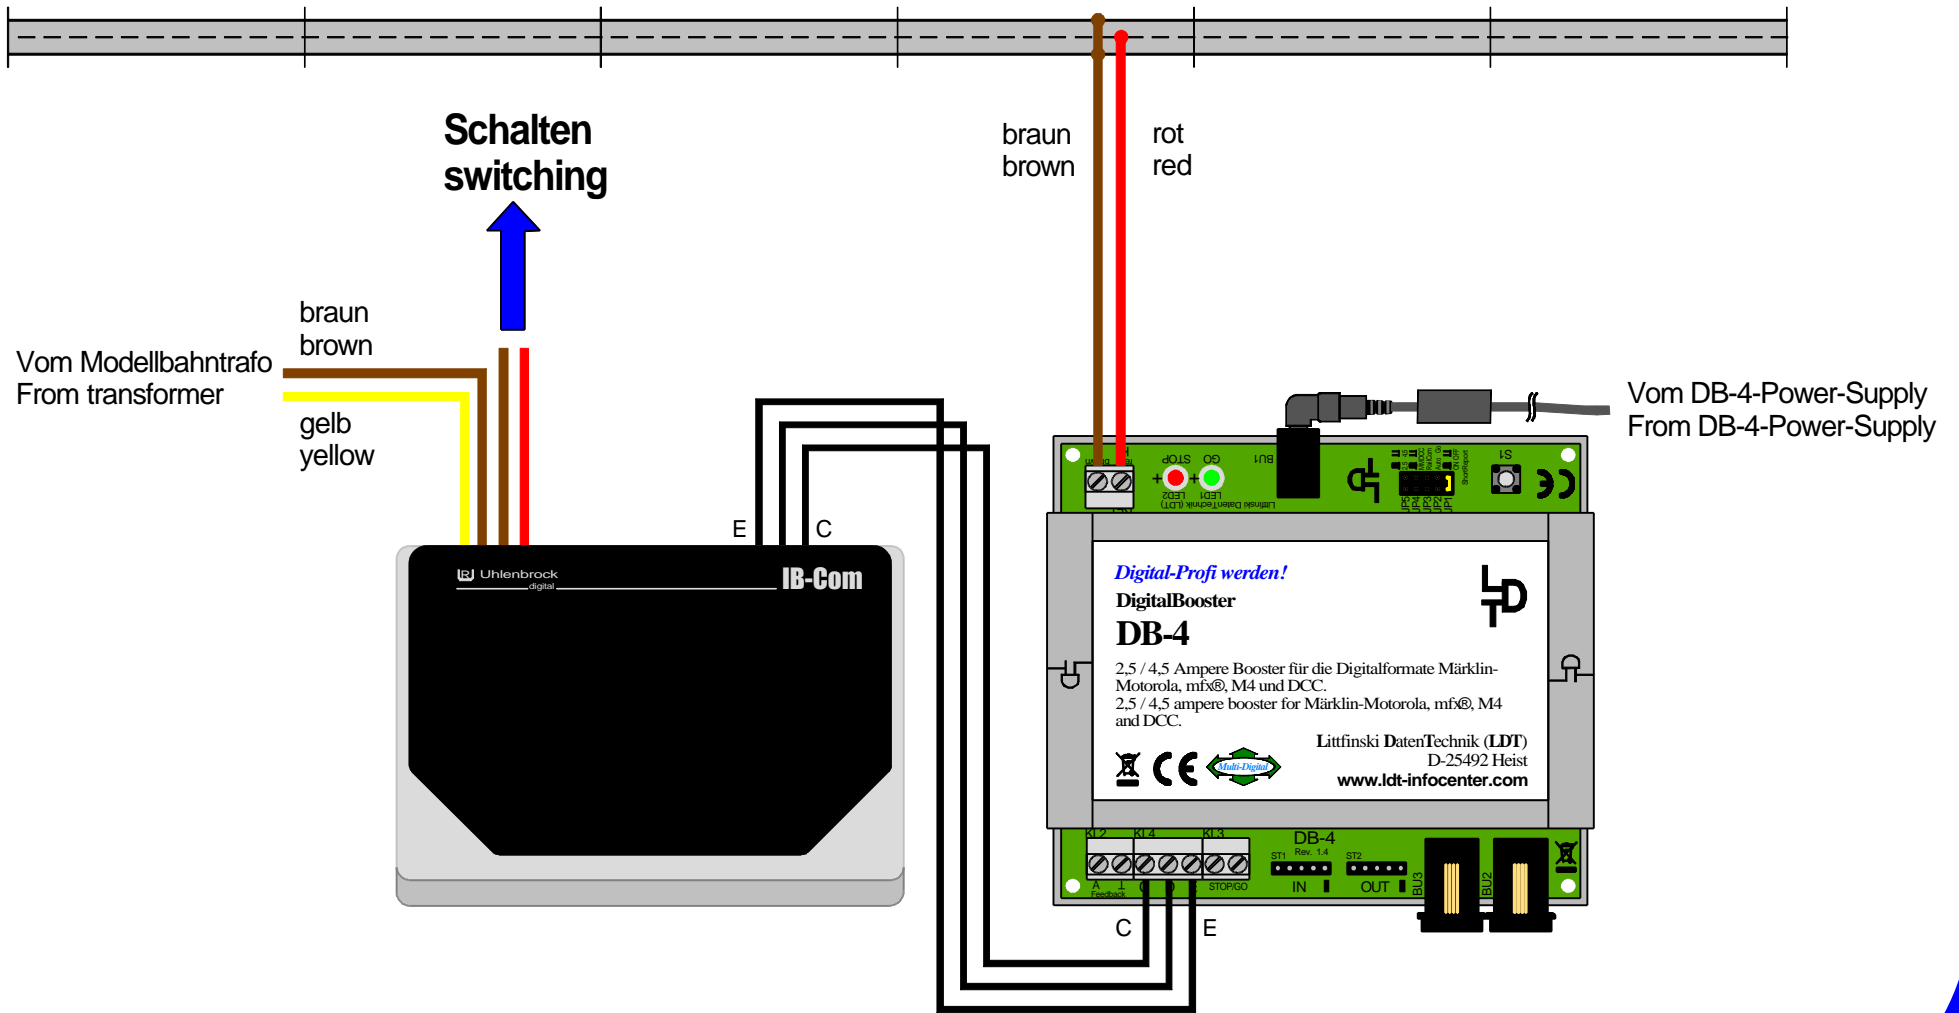

# IB-COM (3-Leiter Gleis): DigitalBooster DB-4 über CDE-Boosterbus anschließen

## IB-COM (3-rail conductor): Connecting the DigitalBooster DB-4 via CDE-booster bus

Technische Änderungen und Irrtum vorbehalten.  
 Subject to technical changes and errors.  
 © 06/2013 by LDT