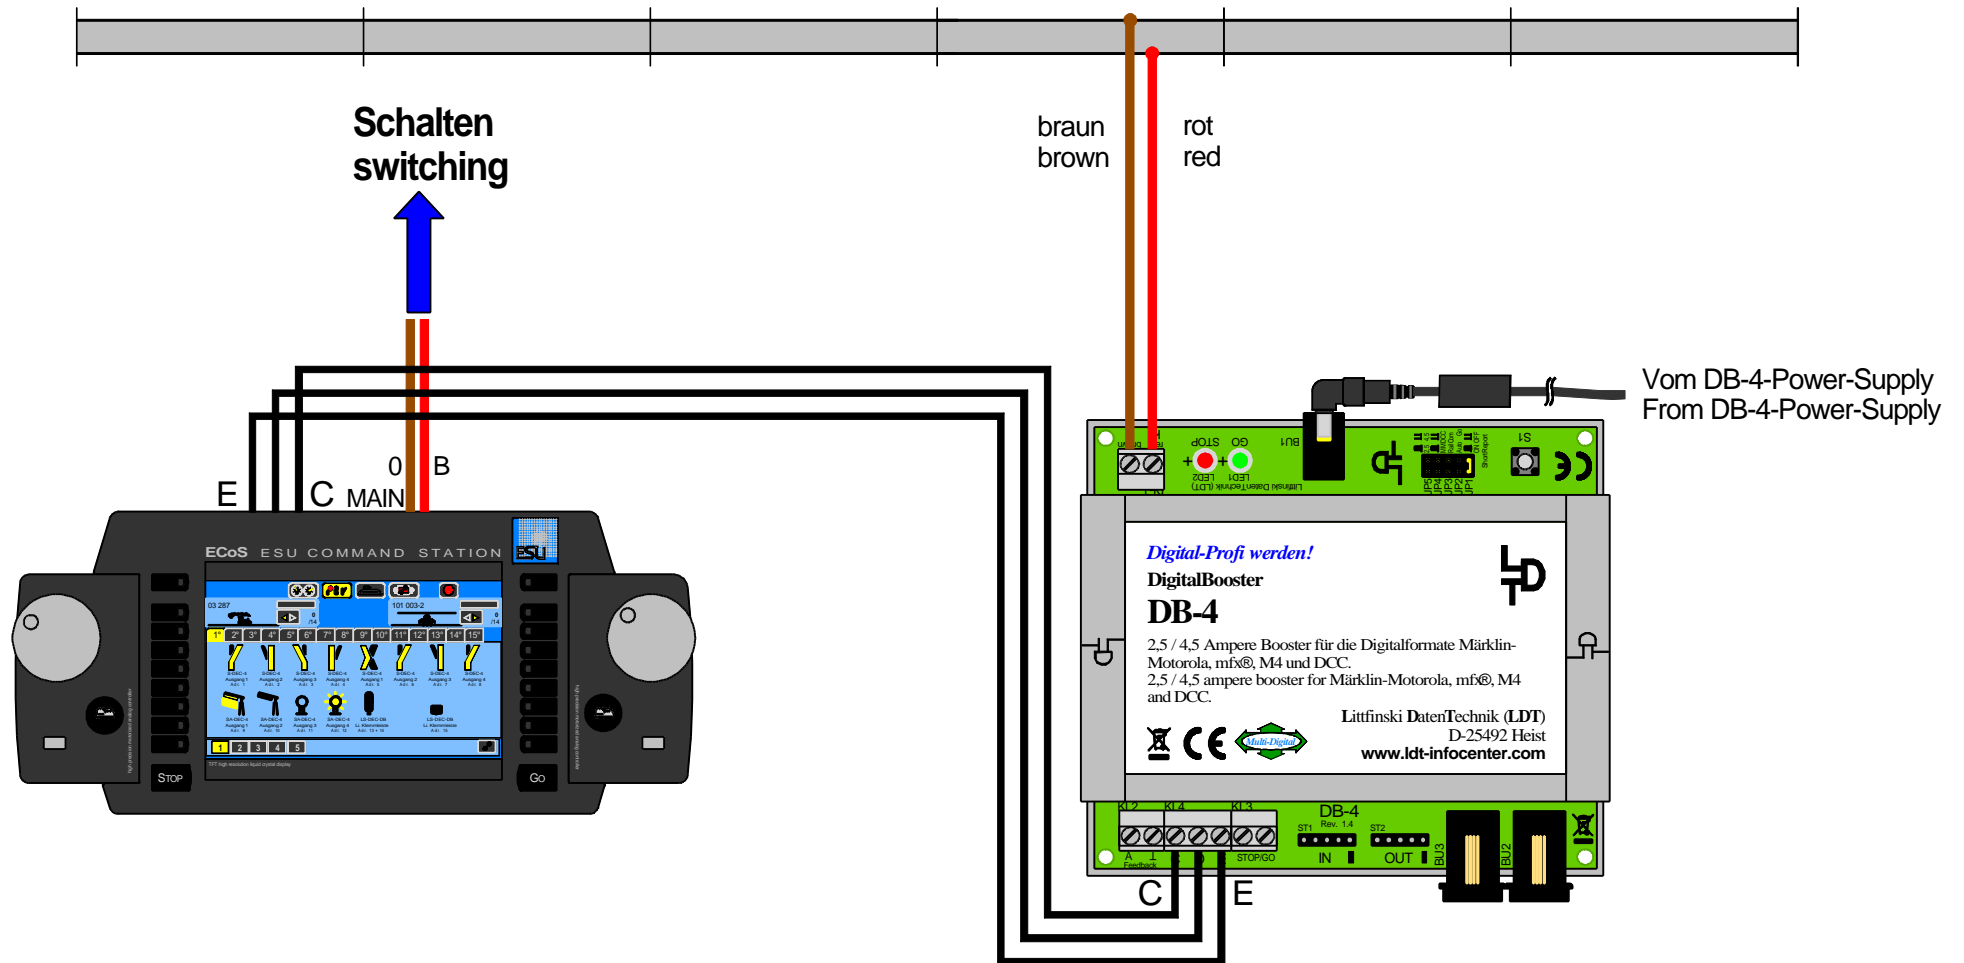

**ECoS 2 (50200) (2-Leiter Gleis): DigitalBooster DB-4 über CDE-Boosterbus anschließen**  
**ECoS 2 (50200) (2-rail conductor): Connecting the DigitalBooster DB-4 via CDE-booster bus**

Technische Änderungen und Irrtum vorbehalten.  
 Subject to technical changes and errors.  
 © 06/2013 by LDT