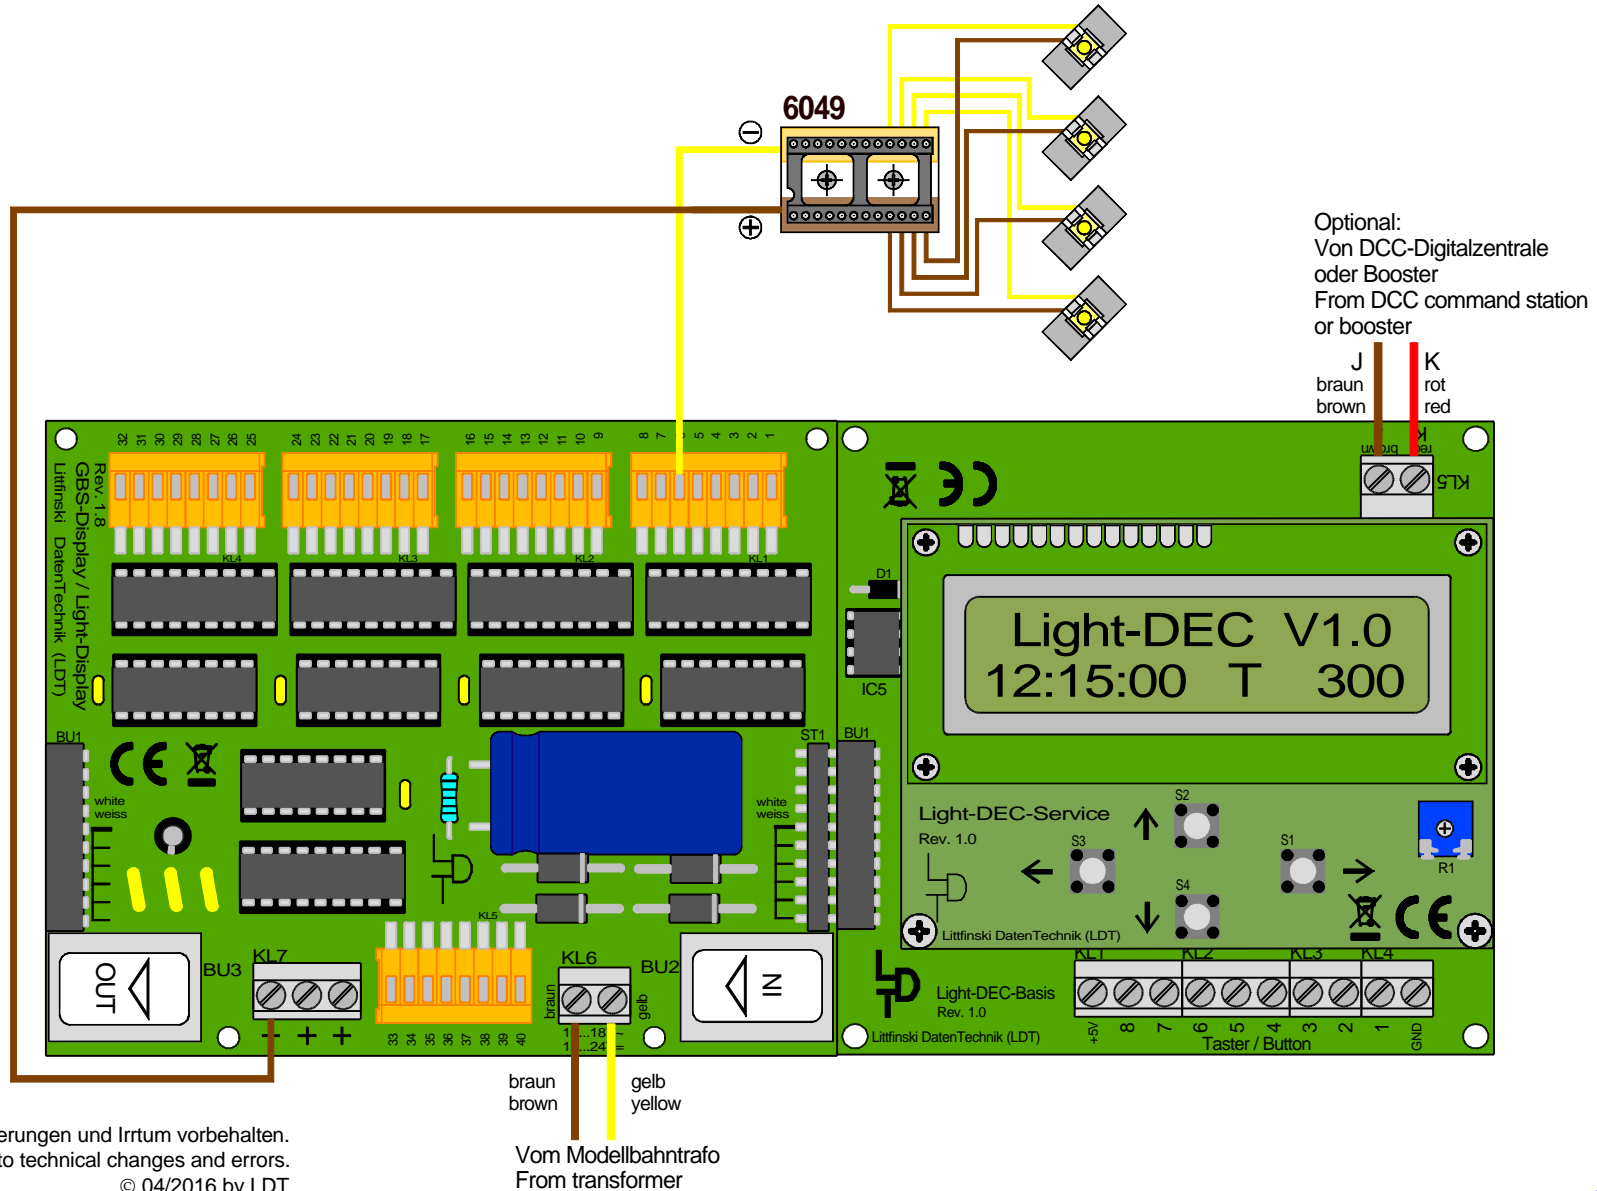

Light-Display: Viessmann LED 6046/6047/6048 für Etageninnenbeleuchtung anschliessen

Light-Display: Connect Viessmann LED 6046/6047/6048 for floor interior lights

Technische Änderungen und Irrtum vorbehalten.
 Subject to technical changes and errors.
 © 04/2016 by LDT