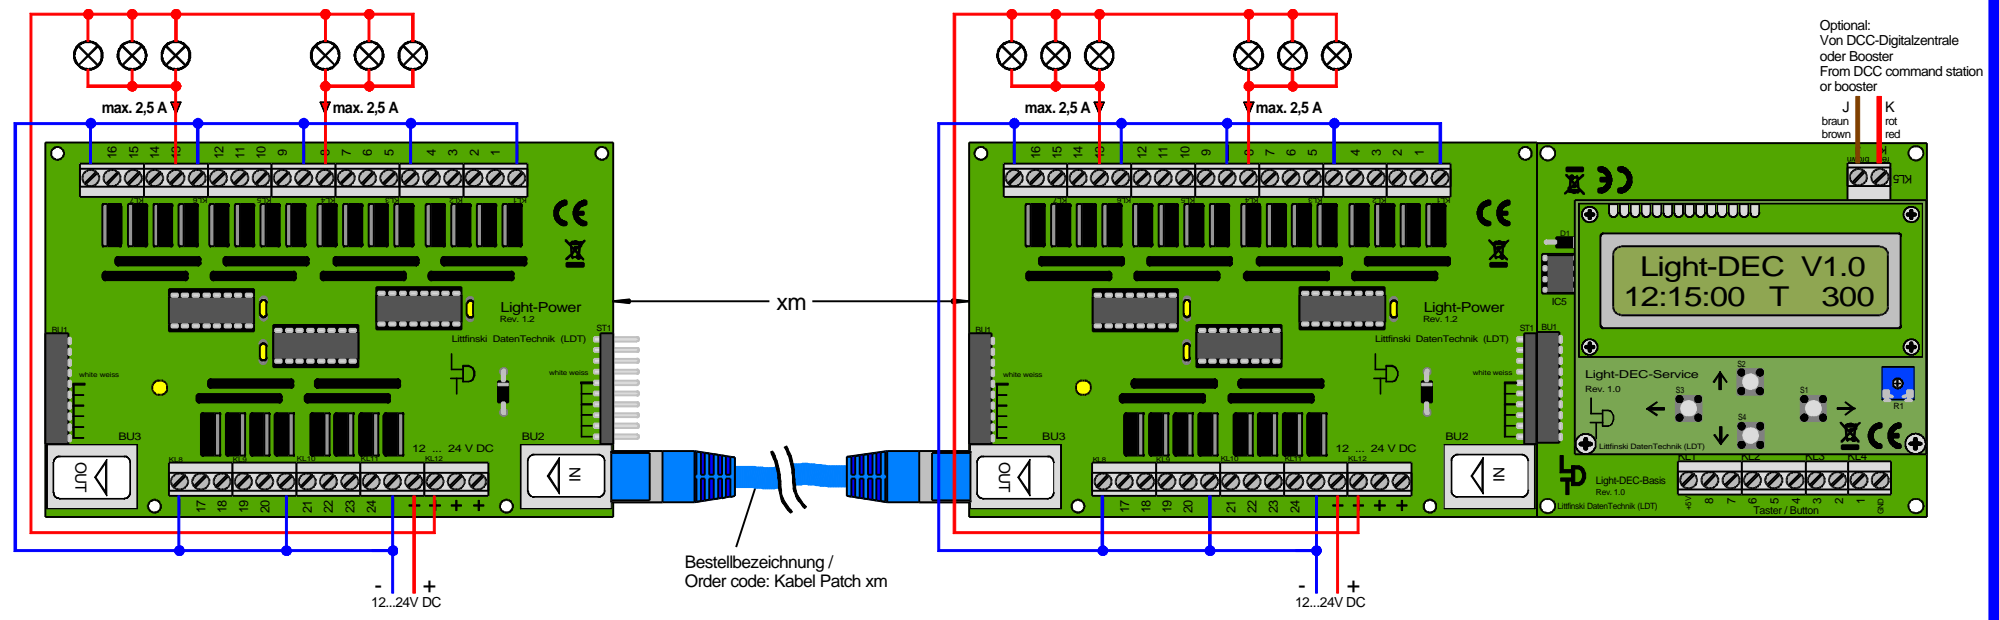

Light-Power: Verlängerungskabel zwischen zwei Modulen (Patch-Kabel)

Light-Power: Extension cable between two modules (patch-cable)

Technische Änderungen und Irrtum vorbehalten.
Subject to technical changes and errors.
© 09/2015 by LDT