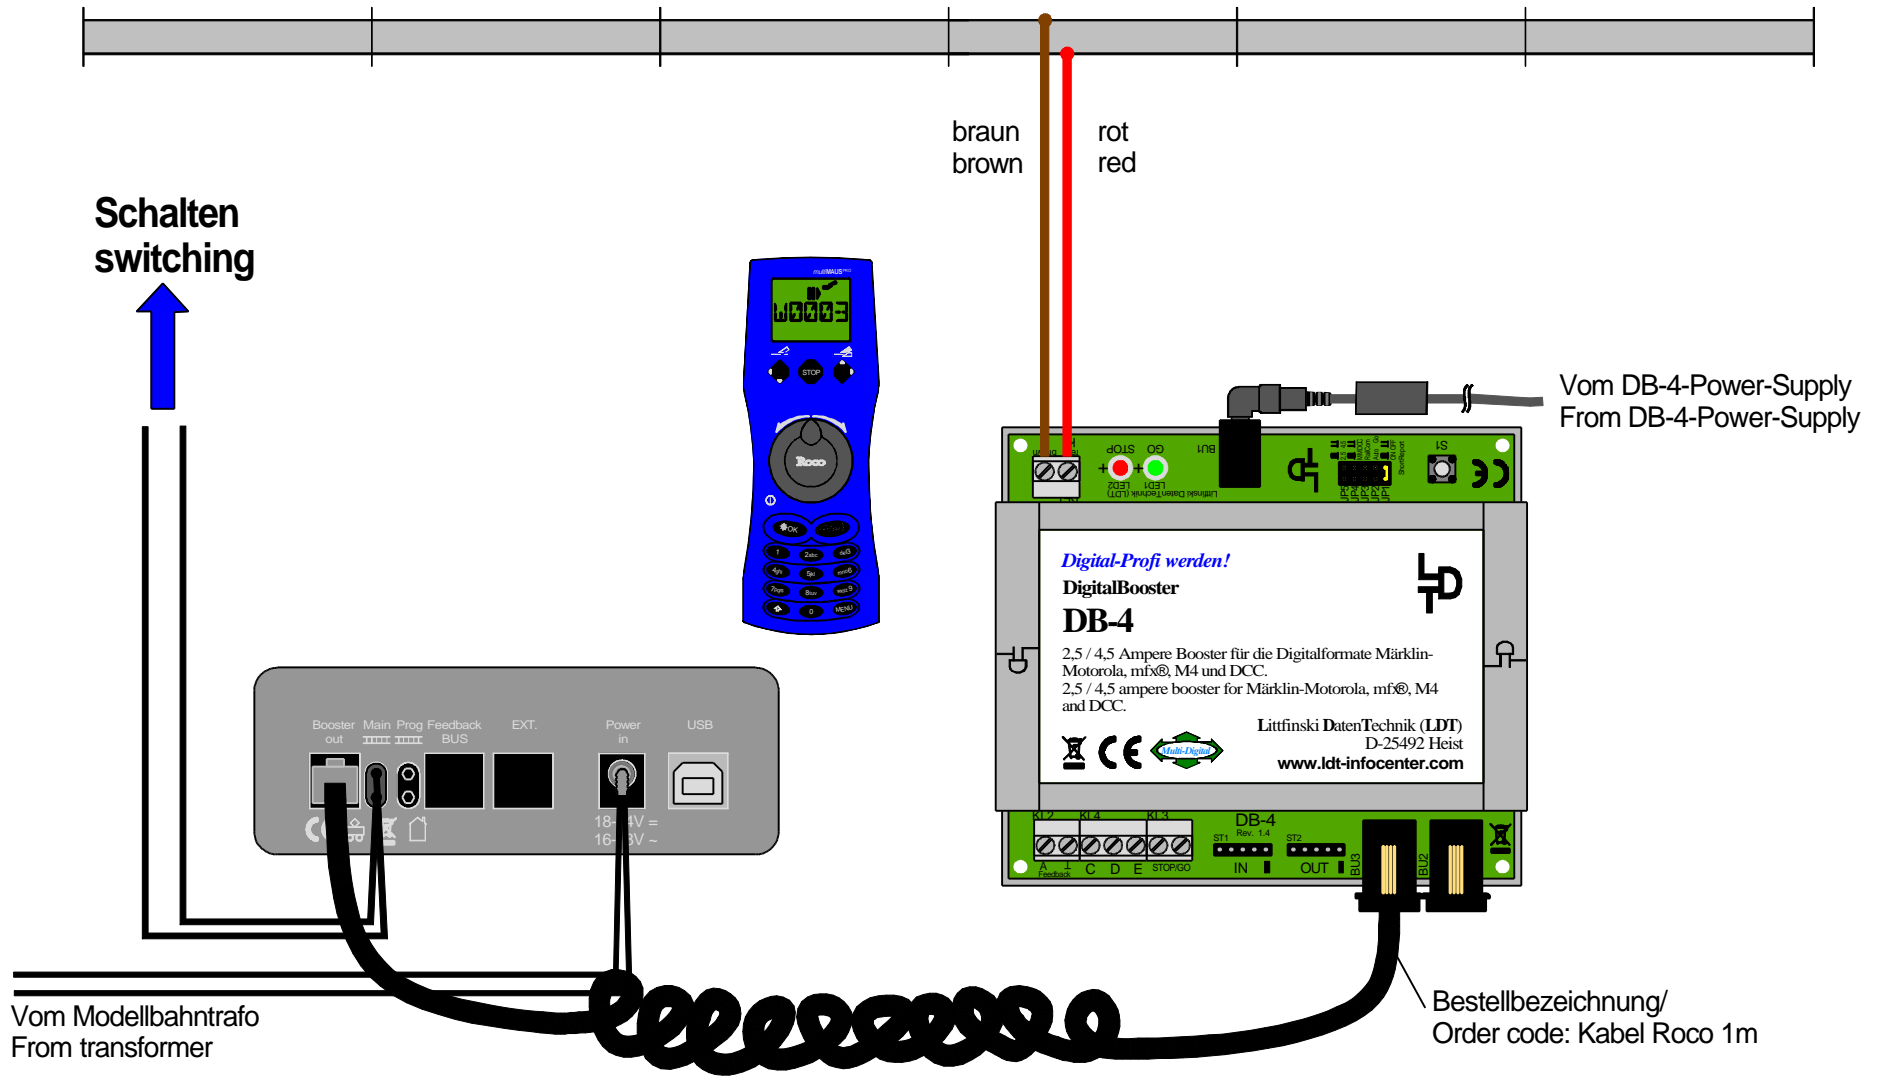

multiZENTRALEpro (2-Leiter Gleis): DigitalBooster DB-4 über Roco-Boosterbus anschließen
multiZENTRALEpro (2-rail conductor): Connecting the DigitalBooster DB-4 via Roco-booster bus

Technische Änderungen und Irrtum vorbehalten.
 Subject to technical changes and errors.
 © 06/2013 by LDT