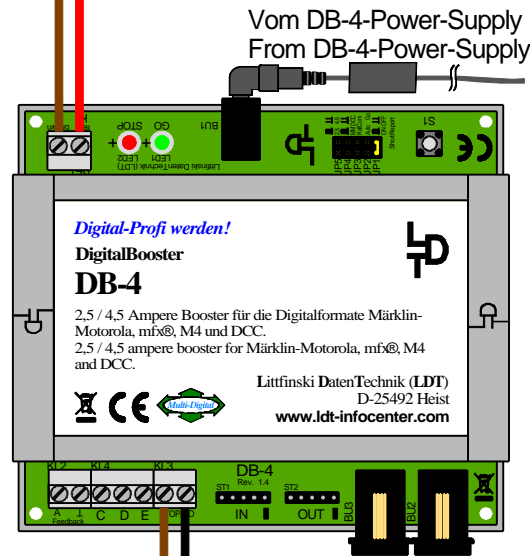

Gemeinsame externe Stop/Go-Taster an mehreren DB-4 anschließen (Wechselspannungsversorgung)

Connecting common external Stop/Go push-buttons onto several DB-4 (AC voltage supply)

Fahren und Schalten
driving and switching

braun brown J
rot red K

Fahren und Schalten
driving and switching

braun brown J
rot red K

Zu weiteren DB-4
To further DB-4

Vom Modellbahntrafo
From transformer

Technische Änderungen und Irrtum vorbehalten.
Subject to technical changes and errors.
© 12/2015 by LDT