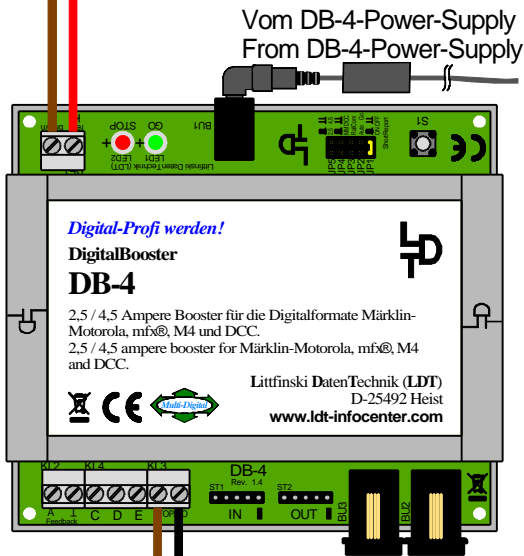

Gemeinsame externe Stop/Go-Taster an mehreren DB-4 anschließen (Wechselspannungsversorgung)

Connecting common external Stop/Go push-buttons onto several DB-4 (AC voltage supply)

Fahren und Schalten
driving and switching

braun brown J
rot red K

Fahren und Schalten
driving and switching

braun brown J
rot red K

Zu weiteren DB-4
To further DB-4

Vom Modellbahntrafo
From transformer

Technische Änderungen und Irrtum vorbehalten.
Subject to technical changes and errors.
© 12/2015 by LDT